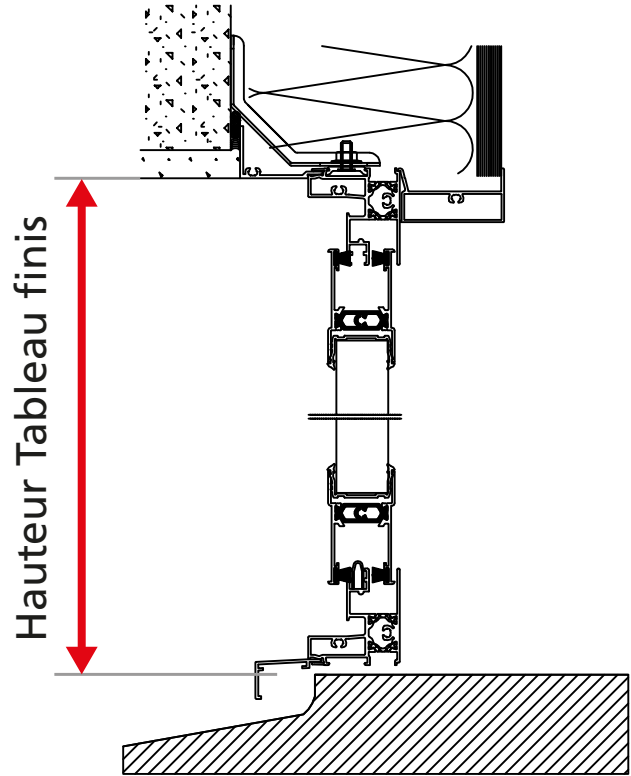

Galandage 2 Vtx Monorail - Dormant de 140 mm

Galndage 2 Vtx Monorail - Dormant de 160 mm

Largeur Tableau finis