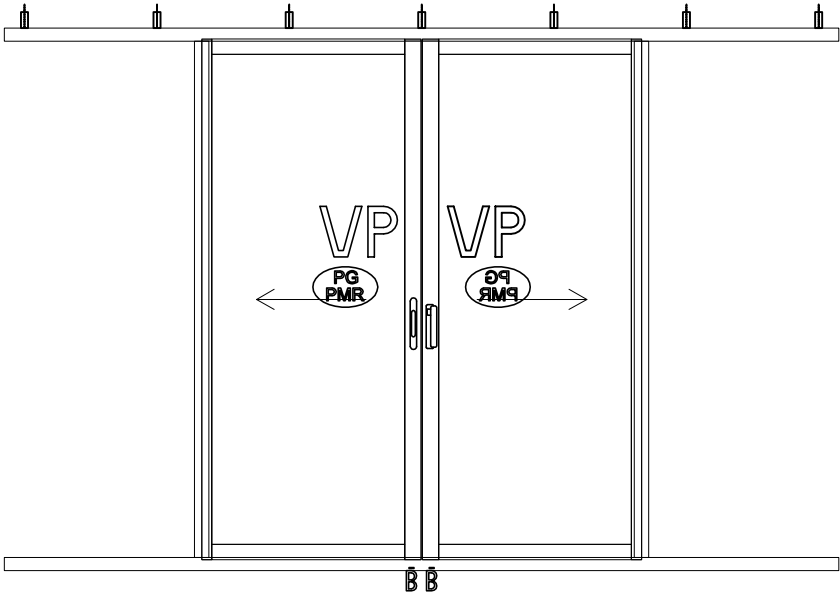

Galandage 2 Vtx Monorail - Dormant de 140 mm

Galndage 2 Vtx Monorail - Dormant de 160 mm

Largeur Tableau finis