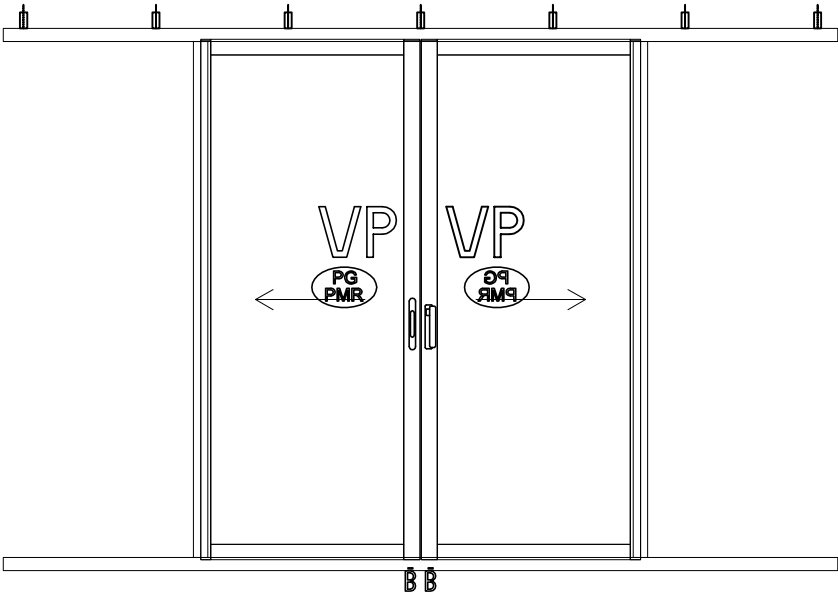

Galandage 2 Vtx Monorail - Dormant de 140 mm

Galndage 2 Vtx Monorail - Dormant de 160 mm

Largeur Tableau finis