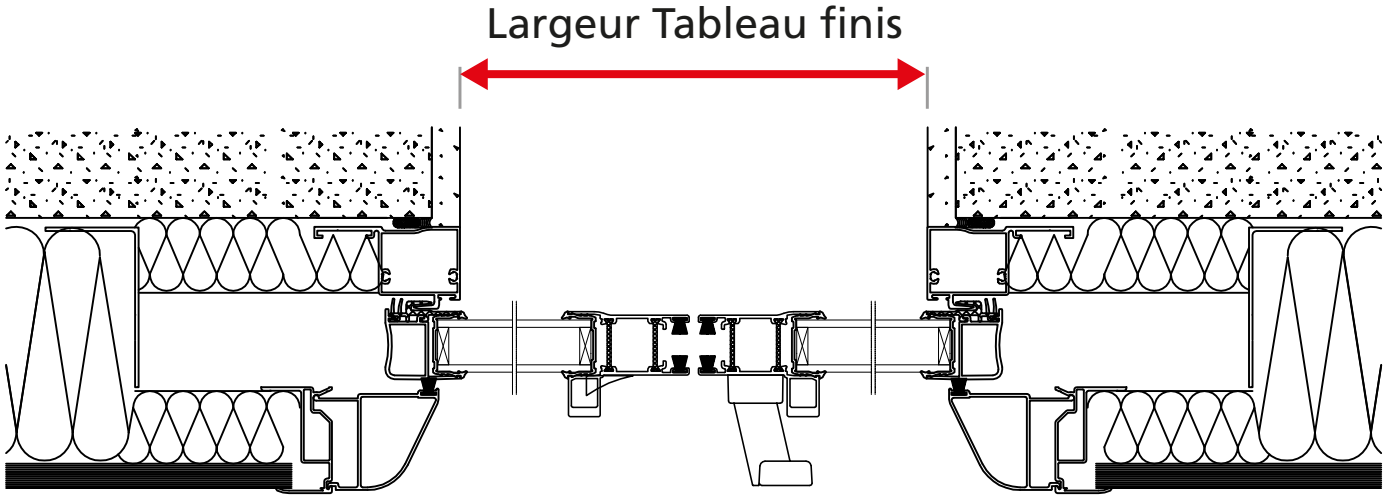

Galandage 2 Vtx Monorail - Dormant de 140 mm

Galndage 2 Vtx Monorail - Dormant de 160 mm

Largeur Tableau finis