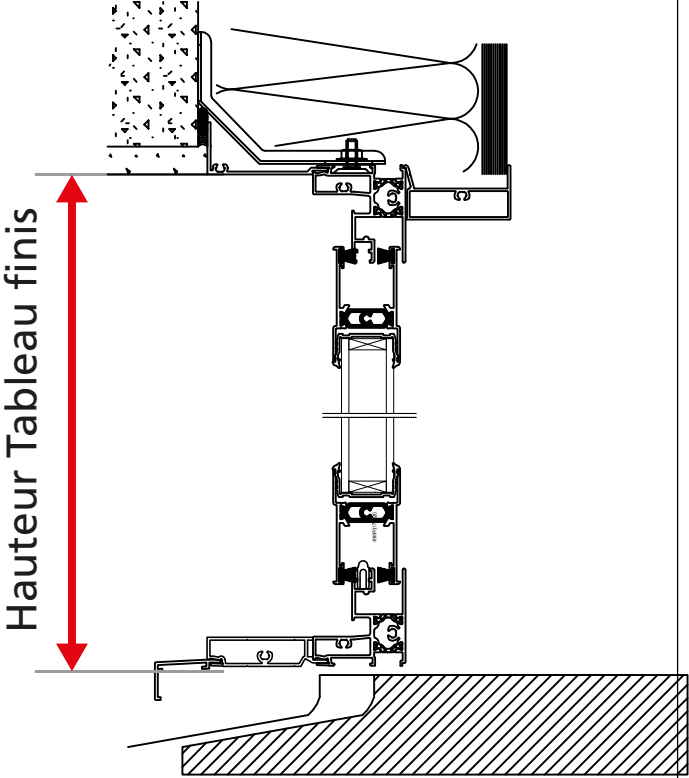

Galandage 2 Vtx Monorail - Dormant de 140 mm

Galndage 2 Vtx Monorail - Dormant de 160 mm

Largeur Tableau finis